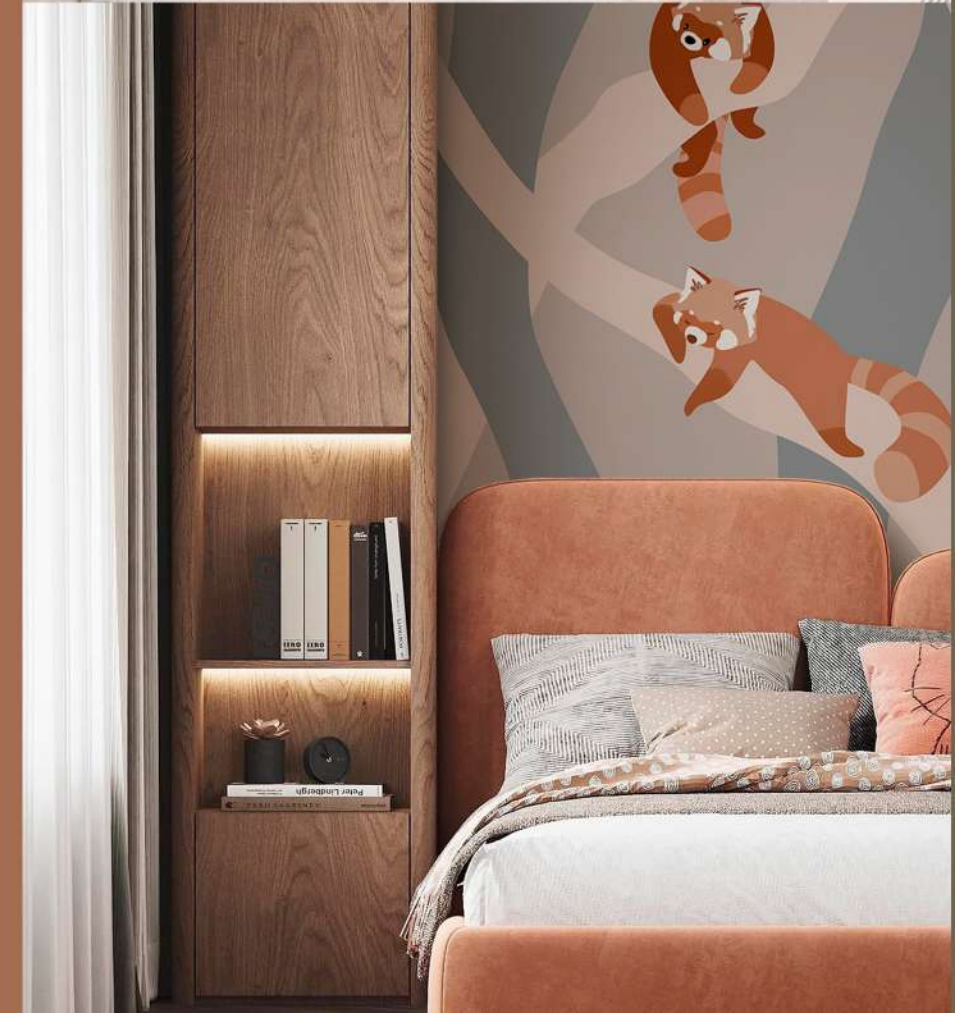

cre
ativ
ille

обои
которые
меняют
всё

creativille

ТРЕНДОВАЯ КОЛЛЕКЦИЯ
АНИМАЛИСТИКА

дизайнерские акцентные обои
для детских с характером

ANIMAL COLLECTION

Эту зиму мы решили встретить особенно ярко и подготовили свежие анималистичные коллекции акцентных обоев для современных детских. Здесь вы не найдете привычных образов, детальной прорисовки и милой эстетики классических сказок. Наши животные по-авангардному упрощенные, стилизованные, наполненные энергией и несущие эмоцию.

А для современных детей эмоции — это, наверное, самая уязвимая и сложно уловимая часть, ведь большая часть их взаимодействий с миром прячется за экранами гаджетов. Яркие образы зверей позволят услышать внутренний отклик ребенка, помогут создать дружелюбную эмоциональную среду в детской. В зависимости от мироощущения и темперамента можно выбрать смелого, эффектного, спокойного, доброго или умного персонажа, и сделать его напарником в играх и развитии. Декор в детской уже не просто декор — он несет смыслы и решает актуальные задачи взросления

акцентные
обои
с характером

#2662 ТИГРЫ

#2663 ЗЕБРЫ

#2664 ПАНДЫ

#2666 ОБЕЗЬЯНКИ

#2665 ЛЕНИВЦЫ

#2668 ЛОШАДИ

#2661 ЛЕОПАРДЫ